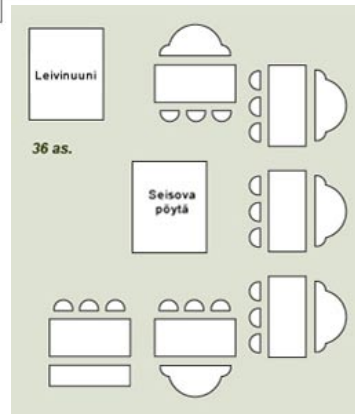

VÄENTUPA

Ullakko 1:250

1. kerros 1:250

Vaihtoehtoinen pöytäkartta ->